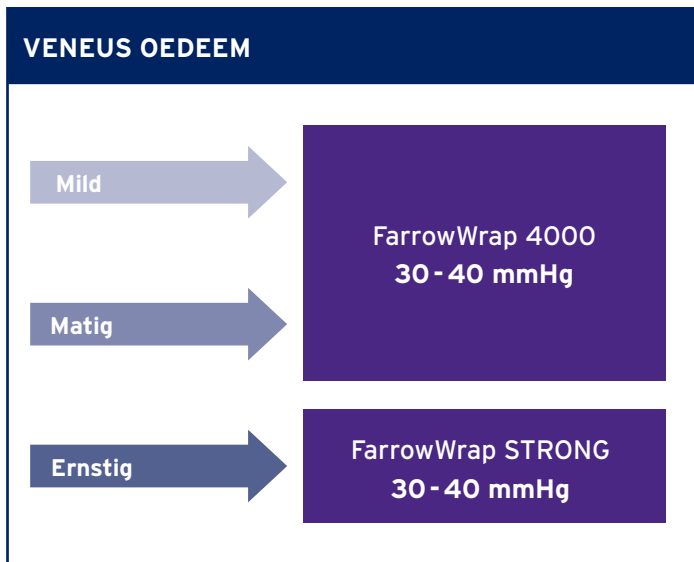

VOOR ELKE INDICATIE DE JUISTE KEUZE

*Kies bij diepe huidplooiën voor FW Strong

Download hier uw
bestelformulieren

09/24

Tel 030 - 69 84 700 • farrowwrap.cs.nl@essity.com • www.jobst.nl

07255434