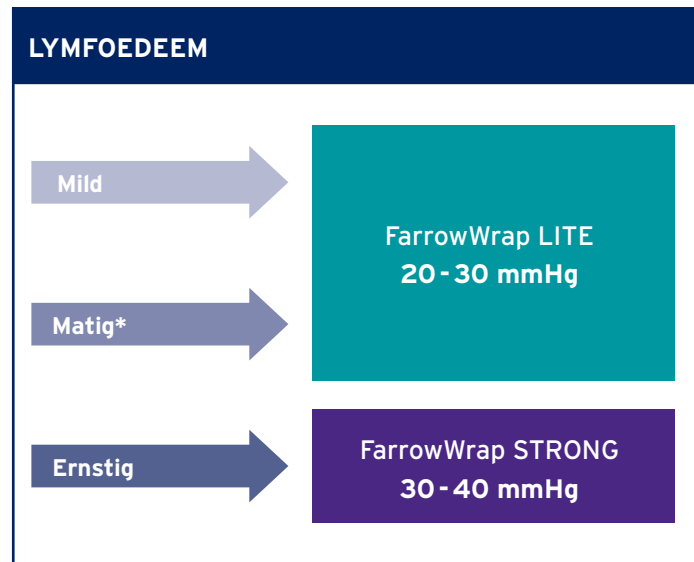

MAATTABEL

JOBST® FARROWWRAP® 4000

Meetpunt (in cm)		XS	S	M	L
Ⓒ	Omvang kuit	25-38	32-48	37-56	43-60
Ⓑ	Omvang enkel	17-23	19-28	25-37	29-43
l Ⓑ - Ⓓ	Normaal	30-33	30-33	30-33	30-33
l Ⓑ - Ⓓ	Lang	34-37	34-37	34-37	34-37

VOOR ELKE INDICATIE DE JUISTE KEUZE

*Kies bij diepe huidplooiën voor FW Strong

Download hier uw
bestelformulieren

09/24

Tel 030 - 69 84 700 • farrowwrap.cs.nl@essity.com • www.jobst.nl

07255434