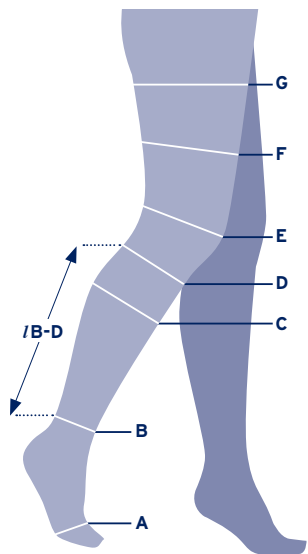

MAATTABEL

JOBST® FARROWWRAP® 4000

Meetpunt (in cm)		XS	S	M	L
Ⓒ	Omvang kuit	25-38	32-48	37-56	43-60
Ⓑ	Omvang enkel	17-23	19-28	25-37	29-43
l Ⓑ - Ⓓ	Normaal	30-33	30-33	30-33	30-33
l Ⓑ - Ⓓ	Lang	34-37	34-37	34-37	34-37

VOOR ELKE INDICATIE DE JUISTE KEUZE

*Kies bij diepe huidplooiën voor FW Strong

Download hier uw
bestelformulieren

09/24

Tel 030 - 69 84 700 • farrowwrap.cs.nl@essity.com • www.jobst.nl

07255434